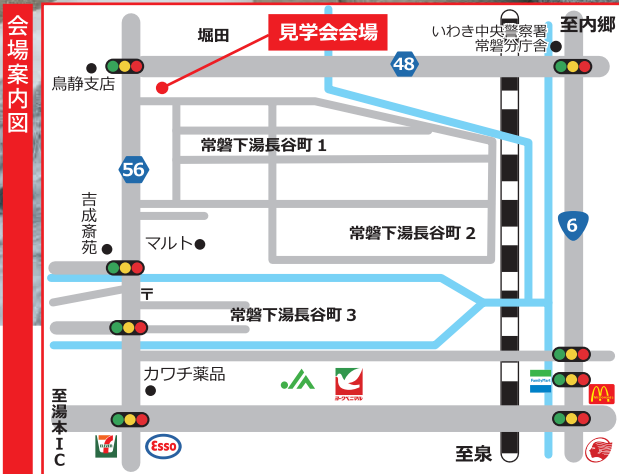

7/20^土 21^日

10:00~17:00 2日間限定

いわき市常磐関船町堀田 30-4

案内看板を目印にお越しください

みどころ

- ① 床・壁・天井の断熱+遮熱で一年中快適。
- ② ダイニングから続くウッドデッキにリビングの大きな吹抜けの解放感。
- ③ 大切なものを湿気や虫から守る「桐」の収納。
- ④ デッキや2階のホールなど自由に使用いただけるゆとりの空間。

涼しさの秘密は「^{しゃねつ}遮熱」のチカラ